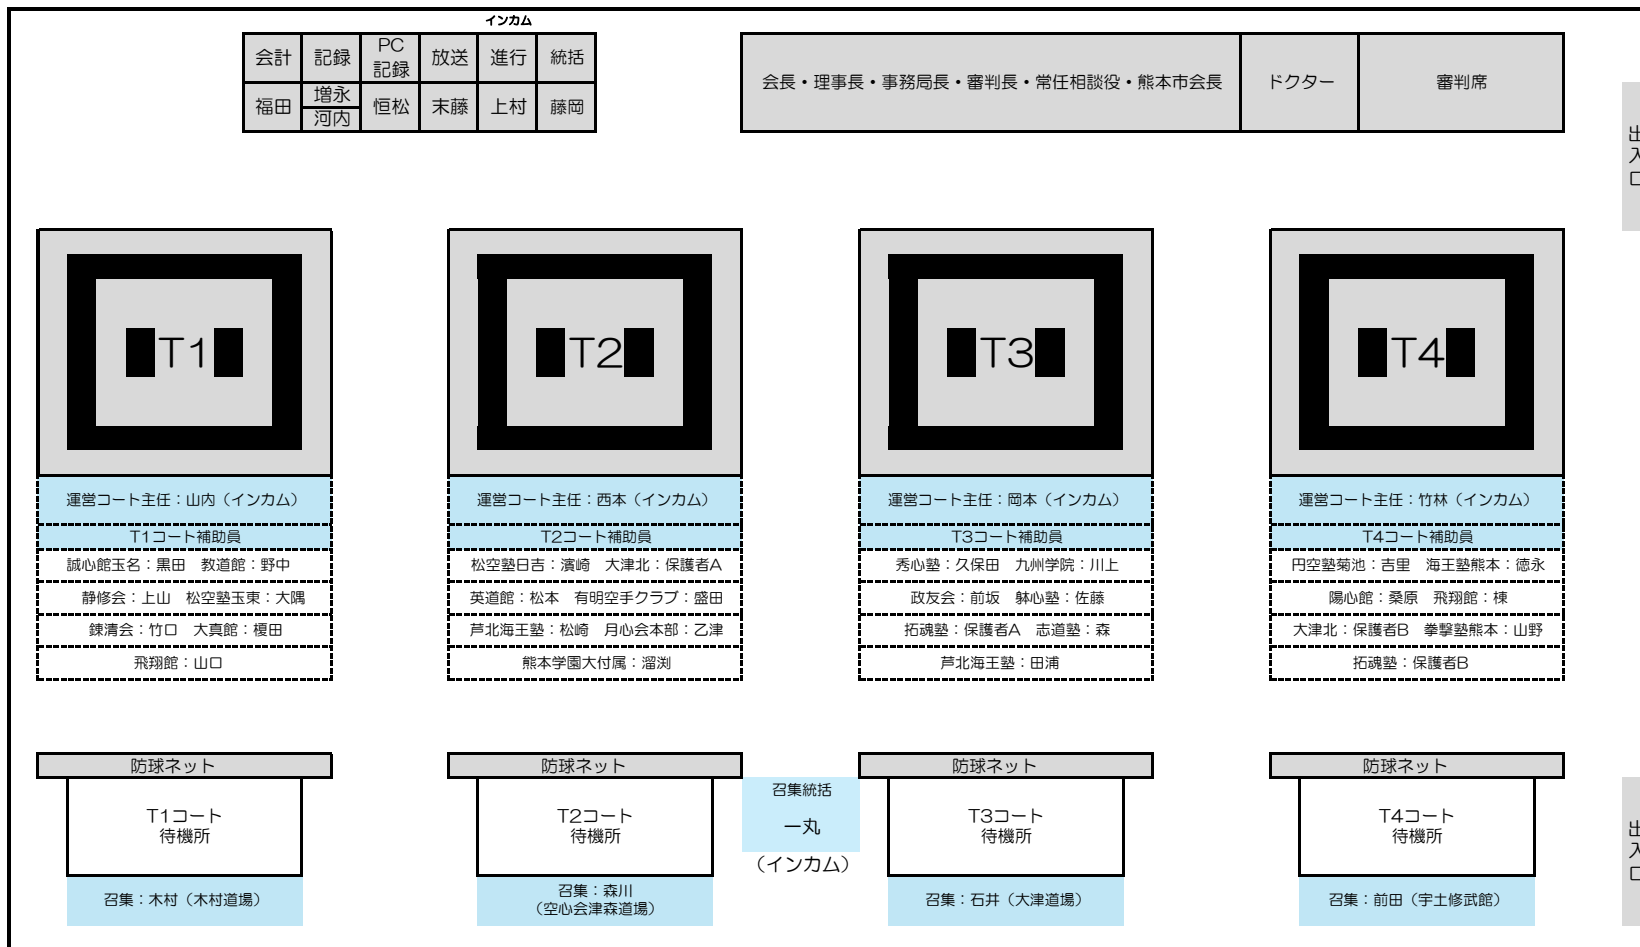

# 菊池総合体育館・試合会場平面図・係、担当一覧

国旗・県連旗

インカム					
会計	記録	PC記録	放送	進行	統括
福田	増永 河内	恒松	末藤	上村	藤岡

会長・理事長・事務局長・審判長・常任相談役・熊本市会長	ドクター	審判席
-----------------------------	------	-----

運営コート主任：山内（インカム）
T1コート補助員
誠心館玉名：黒田 教道館：野中
静修会：上山 松空塾玉東：大隅
錬清会：竹口 大真館：榎田
飛翔館：山口

出入口

出入口