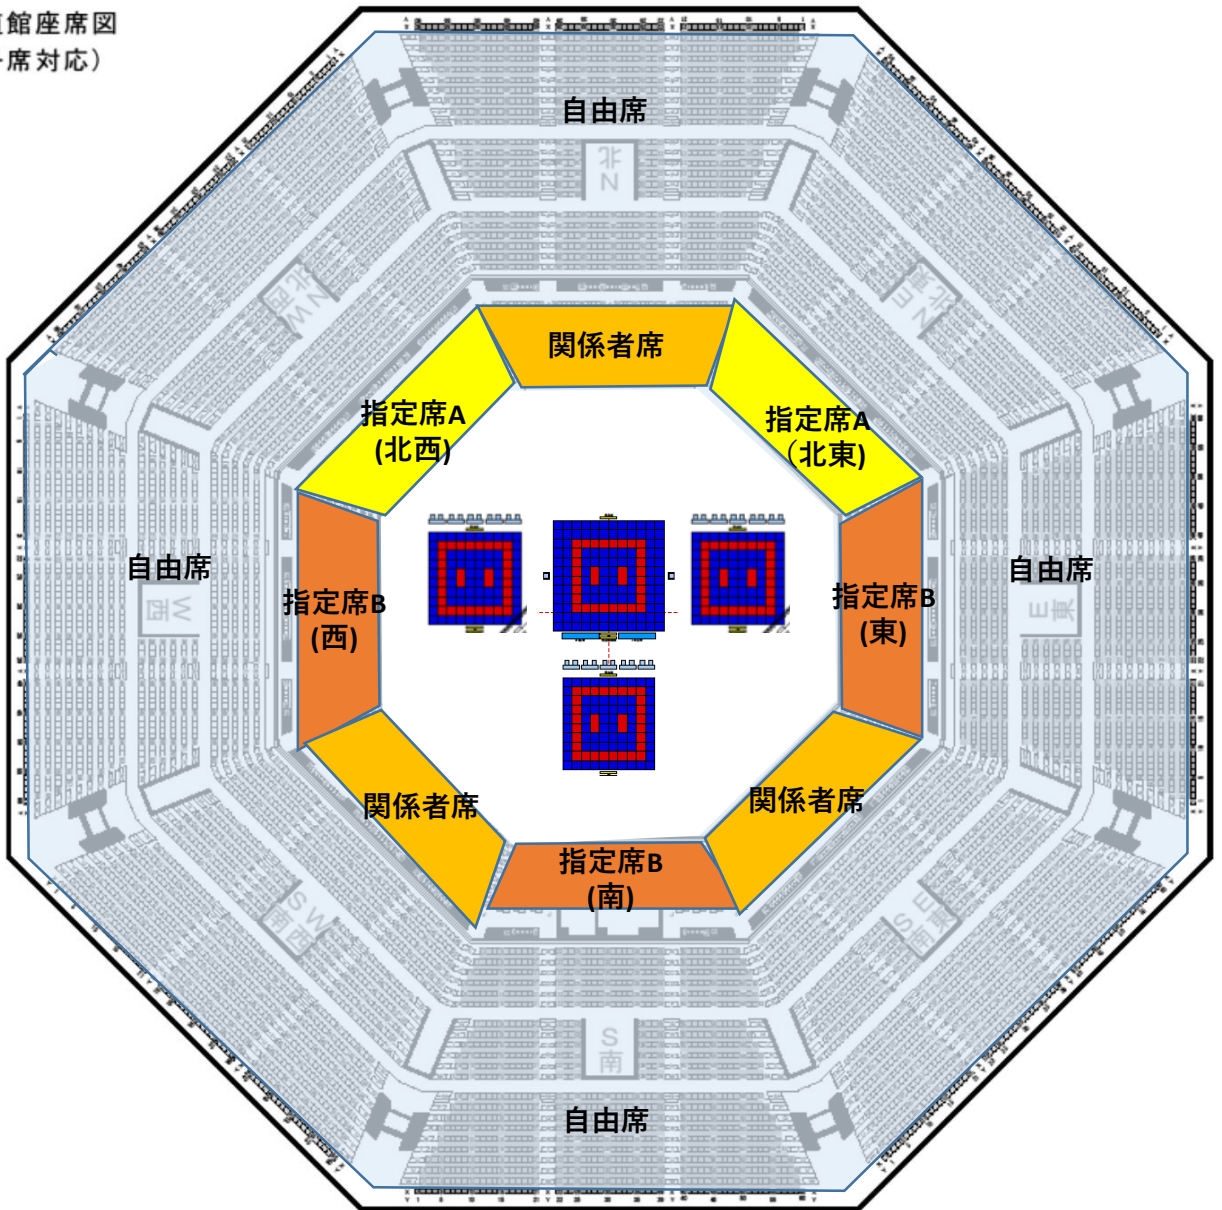

# 別紙：日本武道館座席図

日本武道館座席図  
(車椅子席対応)

※最前列のA列は安全対策上、使用不可とする予定です。